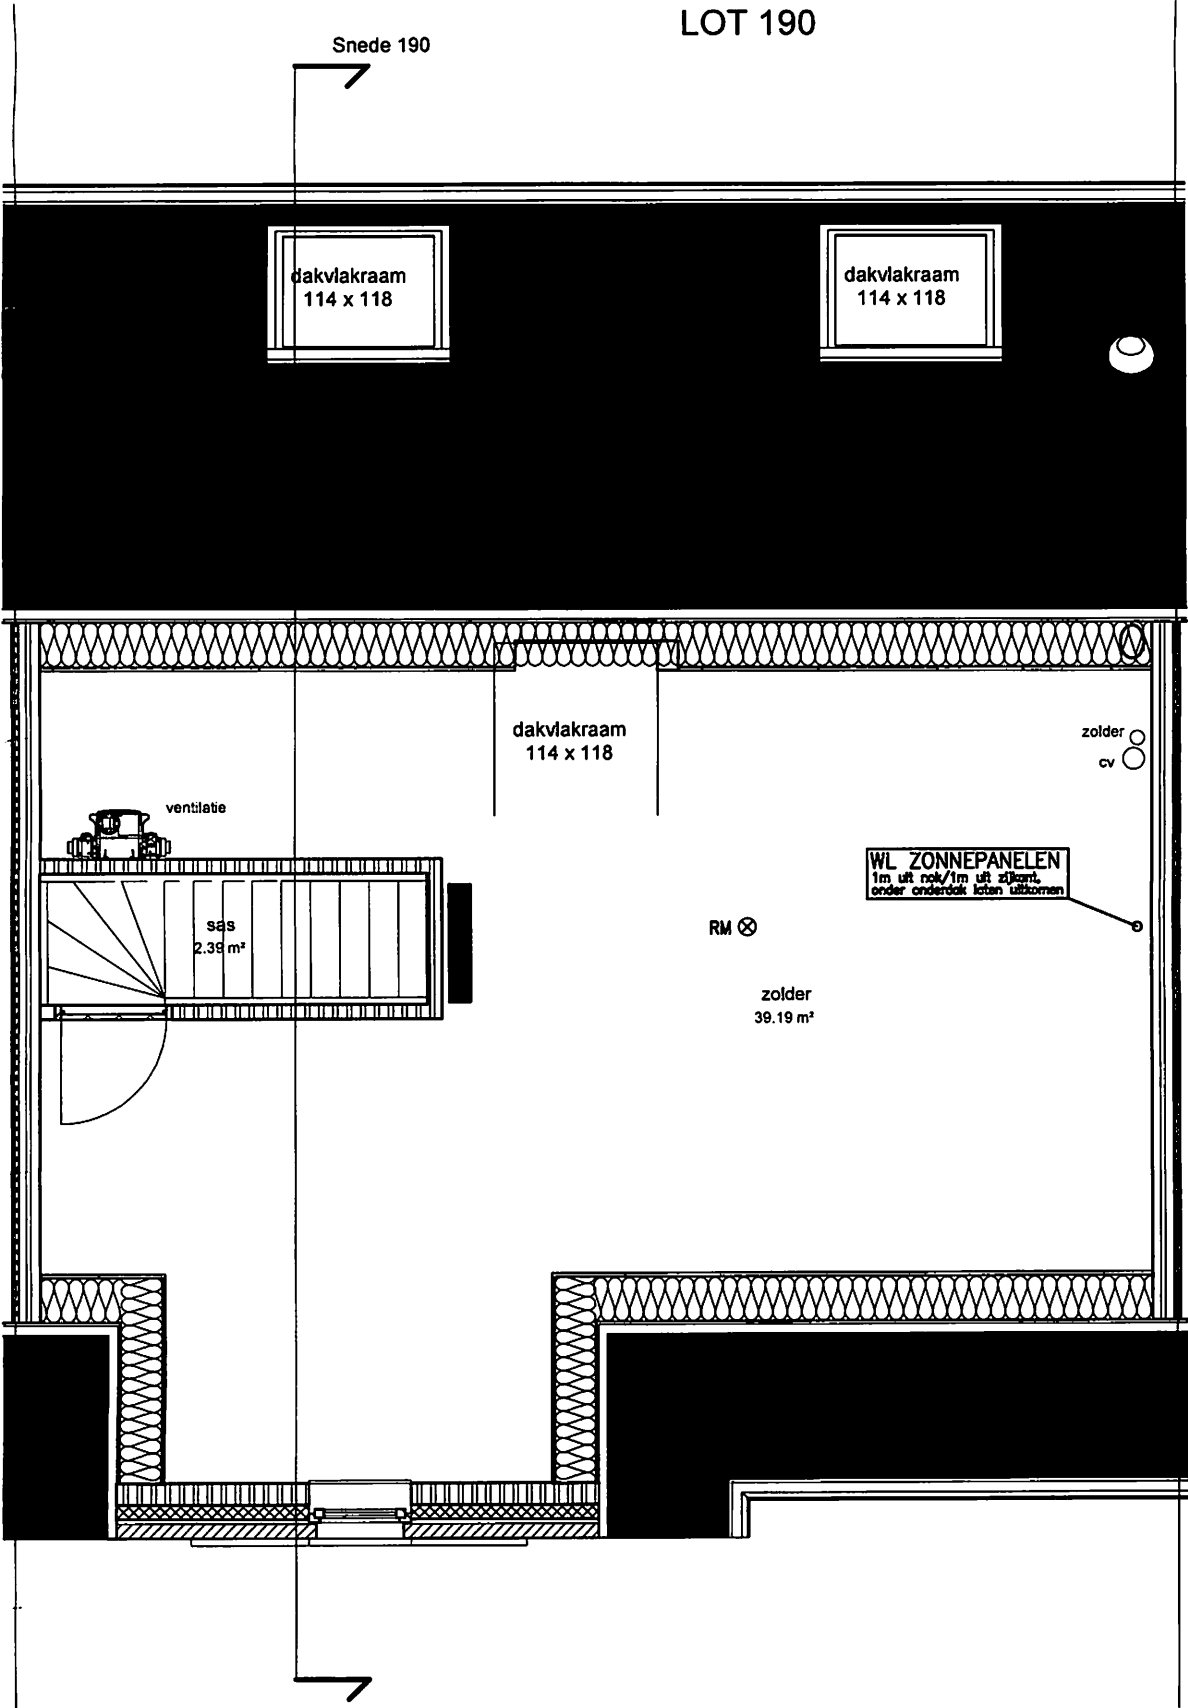

LOT 190

Snede 190

LOT 190

Snede 190

LOT 190

Snede 190

dakvlakraam
114 x 118

dakvlakraam
114 x 118

dakvlakraam
114 x 118

ventilatie

sas
2.38 m²

zolder
cv

WL ZONNEPANELEN
1m uit nok/1m uit zijmuur,
onder andersz. loten uitkomen

RM ⊗

zolder
39.19 m²