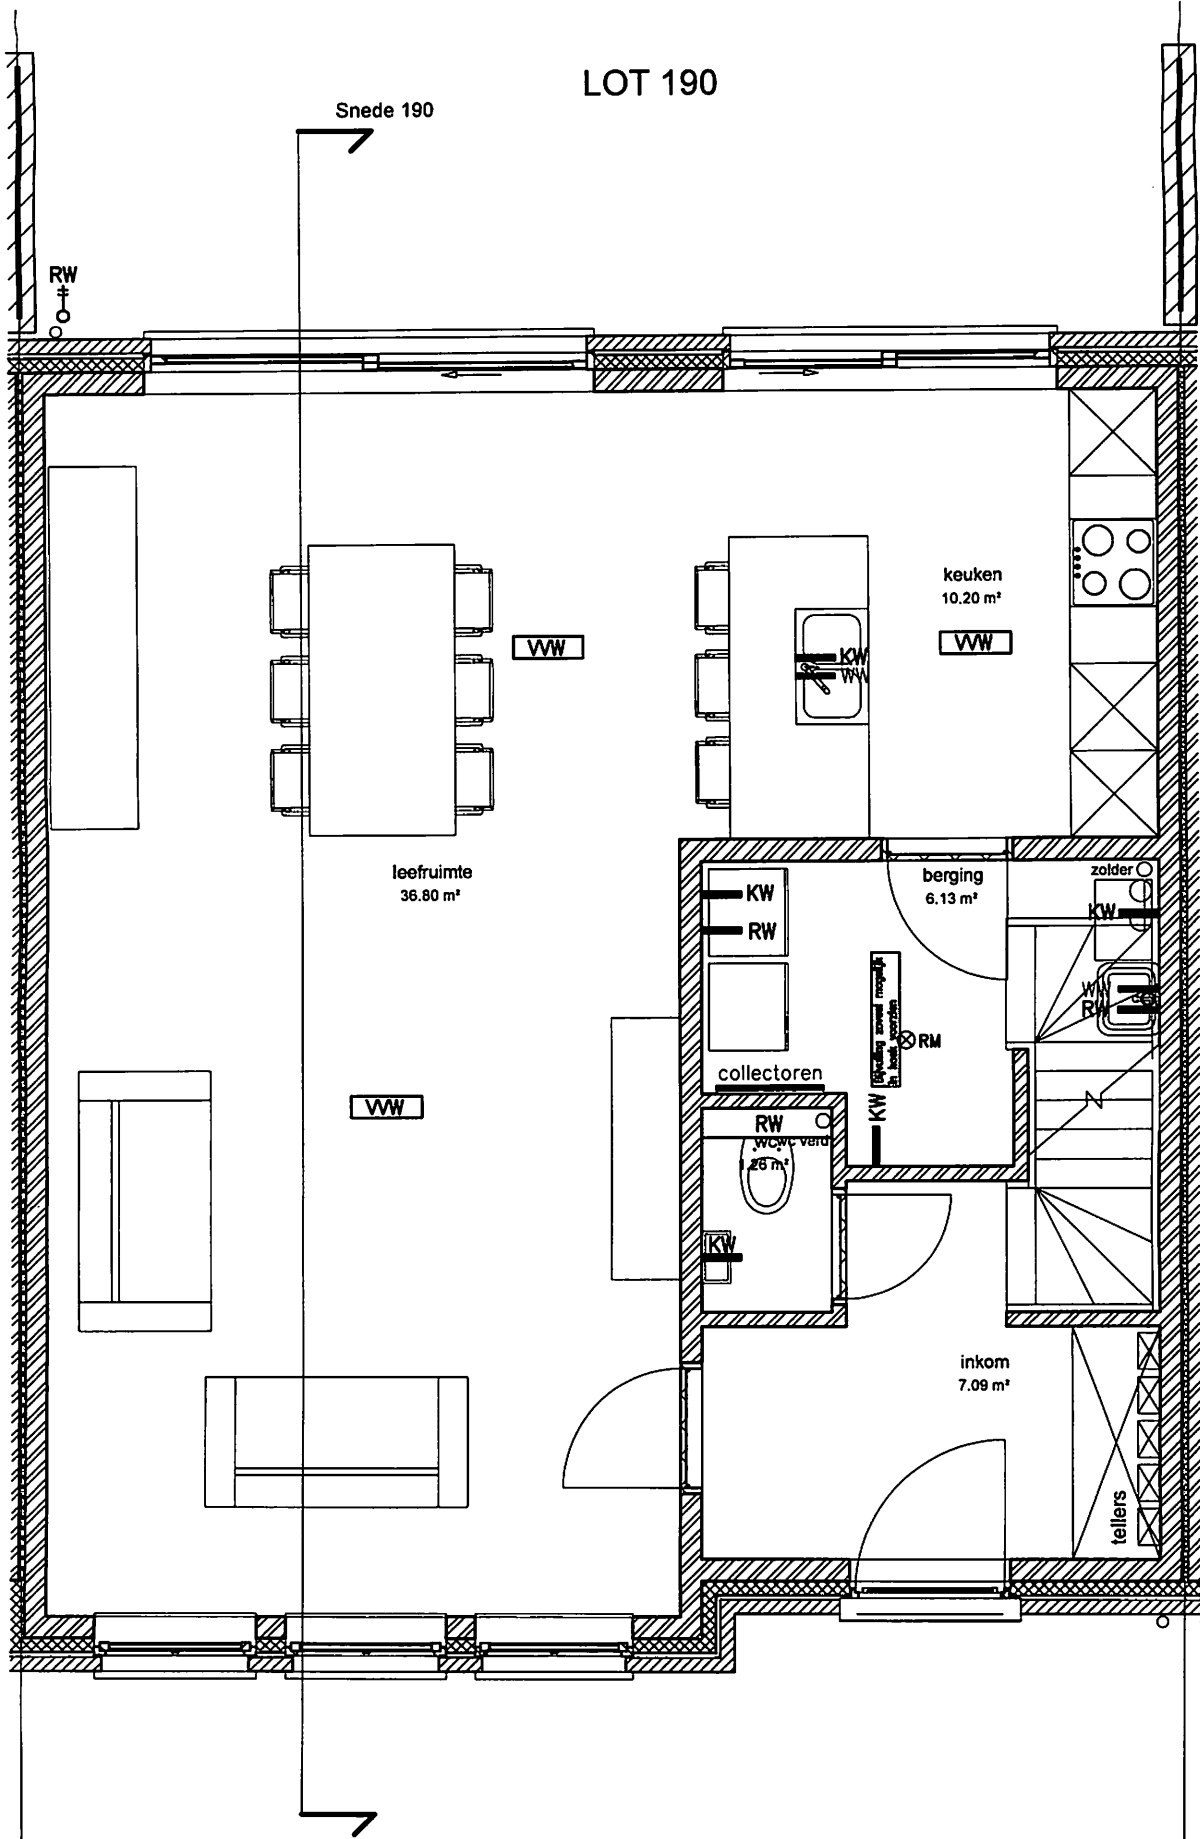

LOT 190

Snede 190

LOT 190

Snede 190

LOT 190

Snede 190

dakvlakraam
114 x 118

dakvlakraam
114 x 118

dakvlakraam
114 x 118

ventilatie

sas
2.38 m²

zolder
cv

WL ZONNEPANELEN
1m uit nok/1m uit zijmuur,
onder andersz. loten uitkomen

RM ⊗

zolder
39.19 m²