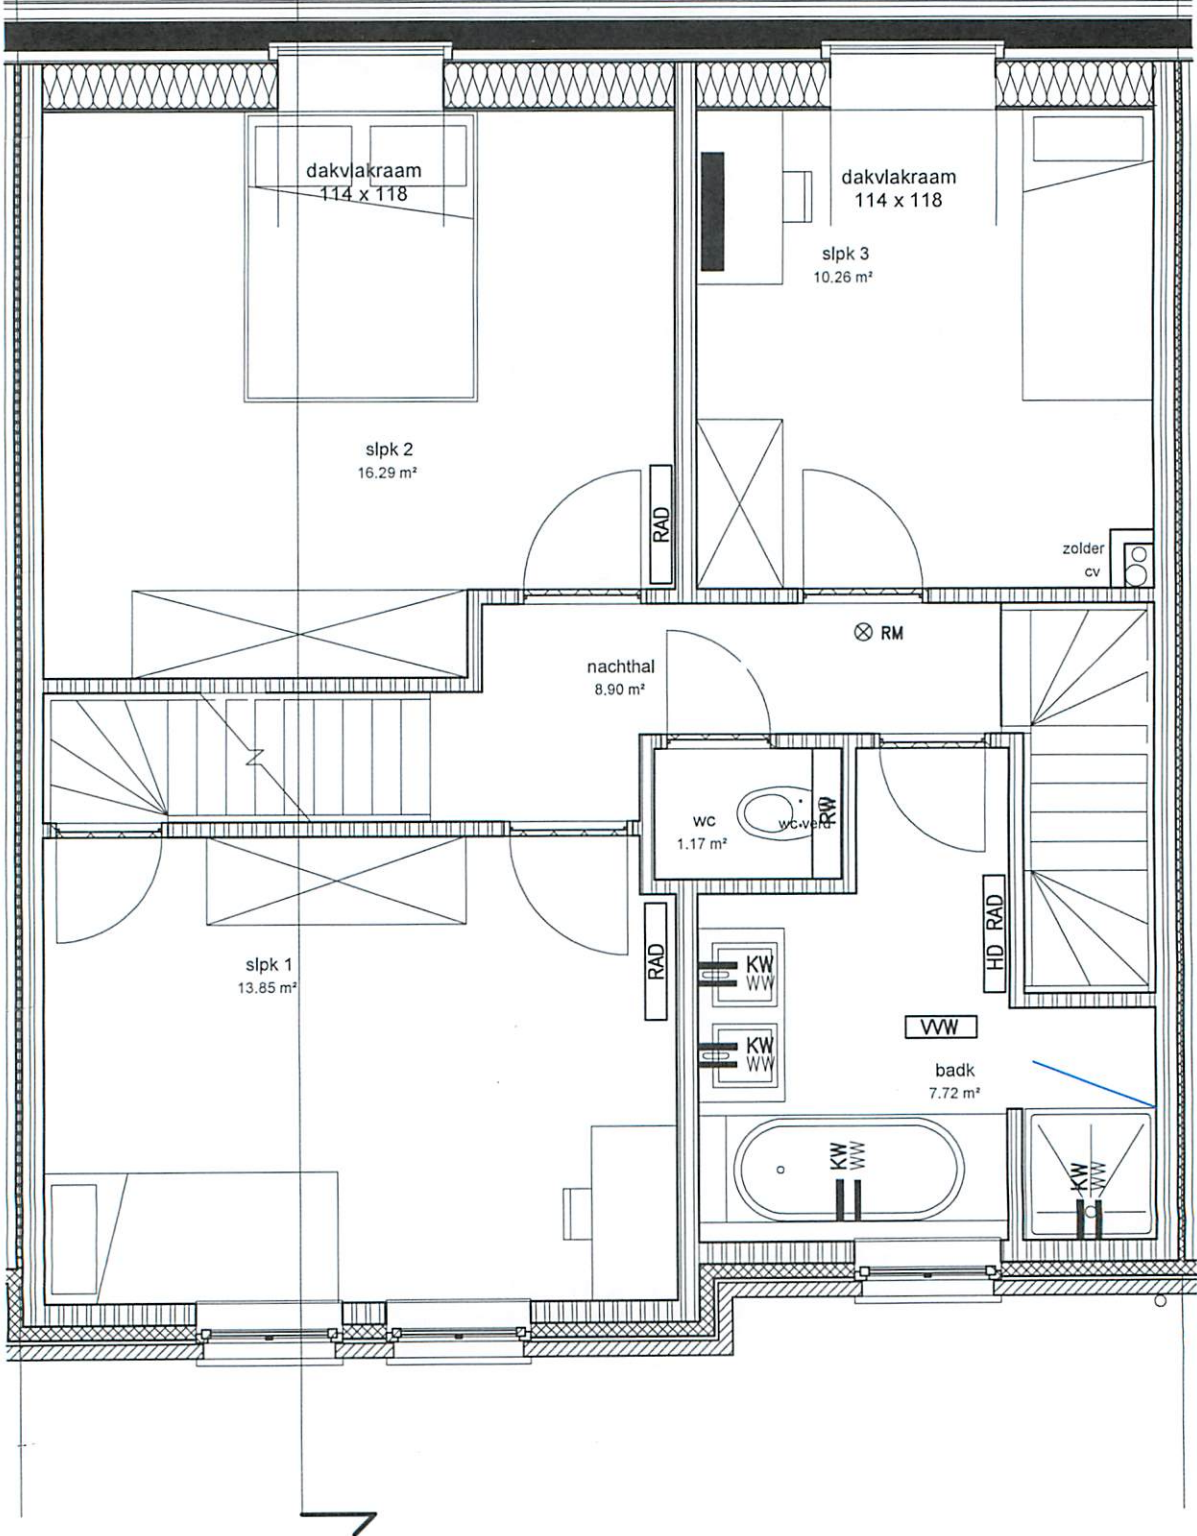

LOT 190

Snede 190

LOT 190

Snede 190

LOT 190

Snede 190

dakvlakraam
114 x 118

dakvlakraam
114 x 118

dakvlakraam
114 x 118

ventilatie

sas
2.38 m²

zolder
cv

WL ZONNEPANELEN
1m uit nok/1m uit zijmuur,
onder andersz. loten uitkomen

RM ⊗

zolder
39.19 m²